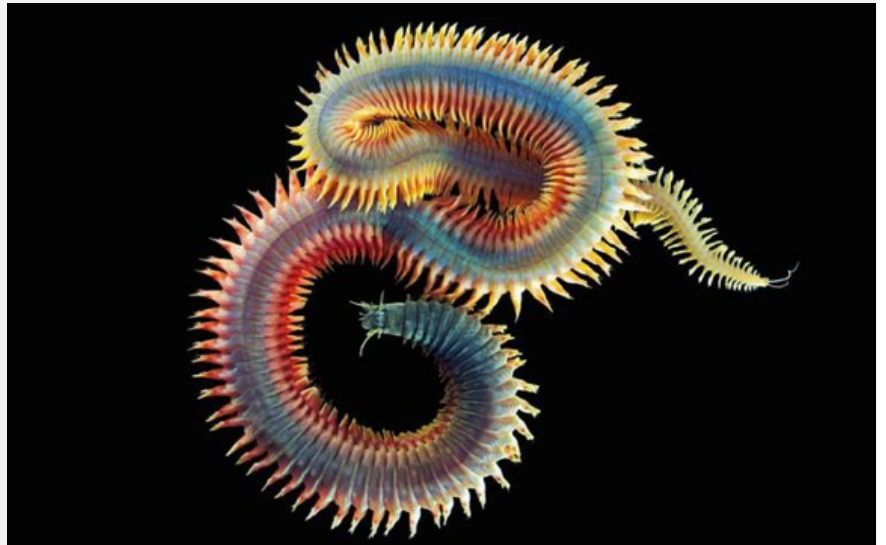

TRENTINO ALTO ADIGE

Muse Trento, rassegna 'Like Life. Design multispecie'

05 dic 2020 - 12:06

S

sei incontri e laboratorio online dall'11 al 20 dicembre

CONDIVIDI:

Ricevi ogni sera le notizie più lette del giorno

ISCRIVITI

 Dichiaro di aver preso visione dell'[informativa privacy](#).

(ANSA) - TRENTO, 05 DIC - La programmazione autunnale di Palazzo delle Albe di Trento, il polo "Scienze, arte e filosofia" del Museo delle scienze di Trento (Muse), si completa con l'iniziativa "Like life. Design multispecie", una rassegna curata dal collettivo artistico Mali Weil. La manifestazione si compone di sei incontri pubblici e un laboratorio a numero chiuso, che verranno trasmessi in diretta streaming sulla pagina Facebook del Muse, tra l'11 e il 20 dicembre.

La proposta indaga i più innovativi scenari contemporanei del design in un originale intreccio tra discipline scientifiche, filosofia, antropologia e ambiti creativi.

"Like life" si apre venerdì 11 dicembre con l'intervento del filosofo Emanuele Coccia, mentre il 12 dicembre sarà ospite dell'iniziativa Formafantasma, pluripremiato studio di "design".